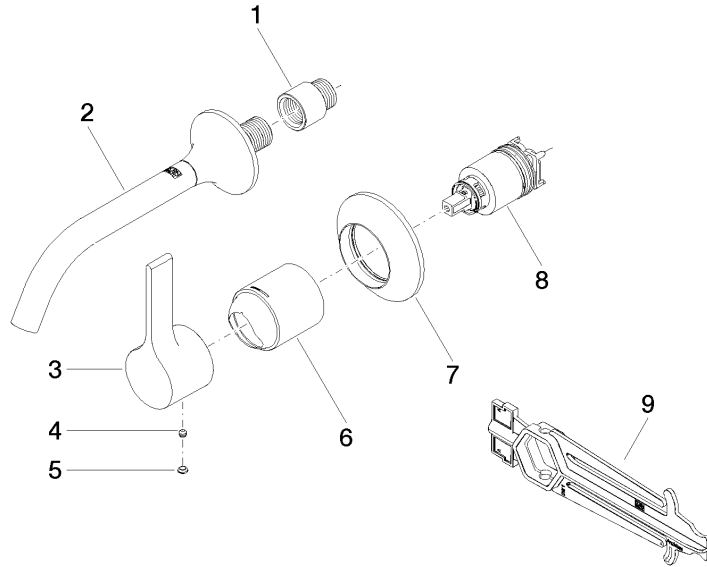

36 860 809

- Saliente 190 mm
- Caño rígido
- Aireador redondo
- Diámetro del orificio caño 37 mm
- Diámetro del orificio batería monomando 57 mm
- Roseta para batería monomando Ø 78mm
- Roseta para el caño de salida Ø 60mm
- Caudal máx. 5,7 l/min
- Sin plomo
- Este producto puede ayudar a un edificio a cumplir con los requisitos de los sistemas de certificación ecológica de edificios: LEED®, BREEAM®, DGNB

### Diagrama de flujo

### Diagrama de trayectoria

### Lista de piezas de recambios

N°	Número de artículo	Denominación	Cantidad de montaje	Plazo de entrega
1	09 24 03 072 10 90	boquilla	1	2
2	13 800 809-42	VAIA Caño mural de lavabo sin válvula - Bronce cepillado	1	30
3	09 20 80 021-42	manilla	1	60
4	90 31 11 063 00 90	varilla	1	2
5	90 31 20 087 00-42	tapón	1	30
6	09 11 02 288-42	funda	1	60
7	90 27 80 012 00-42	roseta	1	30
8	90 15 05 064 01 90	cartucho	1	2
9	90 30 09 064 00 90	llave	1	2