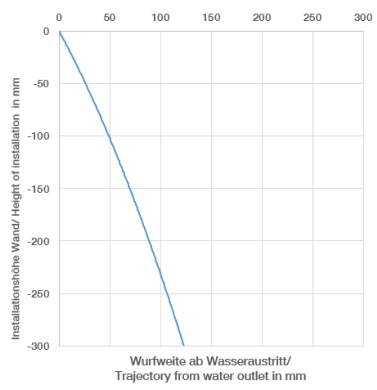

Diagrama de trayectoria

Certificado

DVGW_DW-
6512DN0435.

WRAS_2107018.