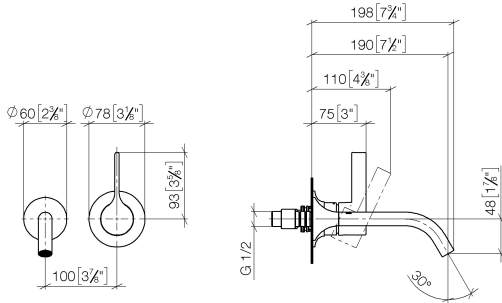

36 860 809

- Saliente 190 mm
- Caño rígido
- Aireador redondo
- Diámetro del orificio caño 37 mm
- Diámetro del orificio batería monomando 57 mm
- Roseta para batería monomando Ø 78mm
- Roseta para el caño de salida Ø 60mm
- Caudal máx. 5,7 l/min
- Sin plomo
- Este producto puede ayudar a un edificio a cumplir con los requisitos de los sistemas de certificación ecológica de edificios: LEED®, BREEAM®, DGNB

36 860 809

mm [inches]